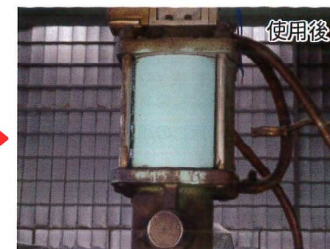

ホームページ
http://sinwakouats.jp/

新和高圧機工株式会社Facebook
皆様の「いいね！」をお待ちしております♪

工場内（機械・設備）用洗剤

人と環境にやさしい多目的エコクリーナー

MEL-2000

成分分解性99%
天然オレンジ抽出液配合
BOD/COD値の低い環境に配慮した洗浄剤

アルカリ性

水溶性（希釈可）

機械の塗装面に

ステンレスについた手あかに
（目安：10倍希釈・スポンジ仕様）

【用途】

- 各種工作機械、印刷機械及び精密工具等の汚れ
- 自動車、船舶、鉄道車両（機械及び室内）の汚れ
- 工場内（機械周り・工具・床）の油污脱落
- 部品洗浄及び金型洗浄（浸漬・超音波・高圧洗浄など）
- ステンレスについた手あか（10倍希釈・スポンジ仕様）

【使用方法】

- ①汚れを落としたい箇所に液をスプレーし、汚れが浮き出てきたら乾いた布で拭き取る。
 - ②頑固な汚れの場合は①の作業を繰り返すか、スポンジ等で擦ってから拭き取る。
- ※汚れに応じて希釈して使用可能。
※より一層洗浄効果を高める場合は温度を上げる。
（目安40～60℃位まで）