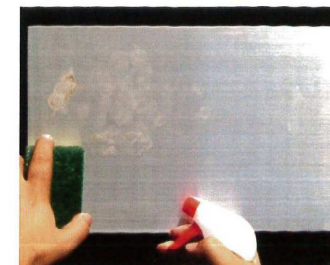

機械の塗装面に

ステンレスについた手あかに
（目安：10倍希釈・スポンジ仕様）

【用途】

- 各種工作機械、印刷機械及び精密工具等の汚れ
- 自動車、船舶、鉄道車両（機械及び室内）の汚れ
- 工場内（機械周り・工具・床）の油污脱落
- 部品洗浄及び金型洗浄（浸漬・超音波・高圧洗浄など）
- ステンレスについた手あか（10倍希釈・スポンジ仕様）

【使用方法】

- ①汚れを落としたい箇所に液をスプレーし、汚れが浮き出てきたら乾いた布で拭き取る。
 - ②頑固な汚れの場合は①の作業を繰り返すか、スポンジ等で擦ってから拭き取る。
- ※汚れに応じて希釈して使用可能。
※より一層洗浄効果を高める場合は温度を上げる。
（目安40～60℃位まで）